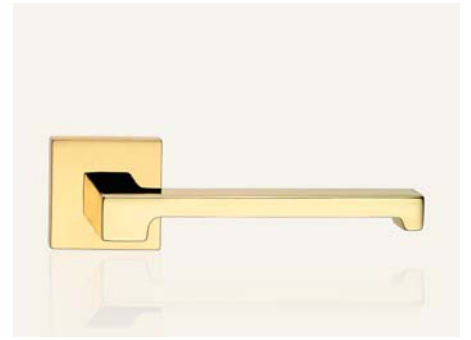

Open

COLLEZIONE 2008
2008 COLLECTION

Un'interessante parentesi [quadra] di stile in grado di valorizzare ogni porta con un tocco di originalità.

An interesting digression of style [square bracket] capable of adding value to all doors with a touch of originality.

ONLY MADE IN ITALY

CR cromo lucido
polished chrome

CS cromo satinato
satin chrome

OL ottone lucido verniciato
polished brass

OZ oro zecchino
gold plated

COD. 1105 RB 019

COD. 1105 PT

COD. 1105 PG