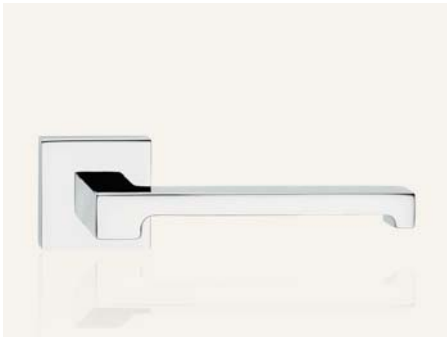

Open

COLLEZIONE 2008
2008 COLLECTION

Un'interessante parentesi [quadra] di stile in grado di valorizzare ogni porta con un tocco di originalità.

An interesting digression of style [square bracket] capable of adding value to all doors with a touch of originality.

ONLY MADE IN ITALY

CR cromo lucido
polished chrome

CS cromo satinato
satin chrome

OL ottone lucido verniciato
polished brass

OZ oro zecchino
gold plated

COD. 1105 RB 019

COD. 1105 PT

COD. 1105 PG