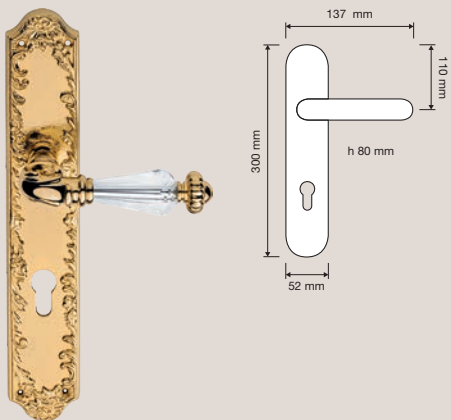

Collezione / Collection

1542 RB 015
Maniglia con rosetta
art.015 / Door handle
on rose art.015

1542 DK
Maniglia per finestra
con movimento DK 4
posizioni / Window
handle with DK
movement 4 clicks

1542 RB 113
Maniglia con rosetta
art.113 / Door handle
on rose art.113

1545 PT
Pomolo a tirare /
Fixed knob

1542 PL
Maniglia con placca
art.1395 / Door
handle on plate
art.1395

1545 PG
Pomolo a girare con
rosone art.1540 /
Turnable knob on big
rose art.1540

1543 PL
Maniglia con placca
art.1397 / Door
handle on plate
art.1397

1542 MN 214
Maniglione.
Attenzione:
l'interasse può
variare leggermente,
chiedere sempre
le misure prima di
forare la porta. / Pull
handle. Attention:
the distance can have
little changes, please
always ask before
making the holes in
the door.