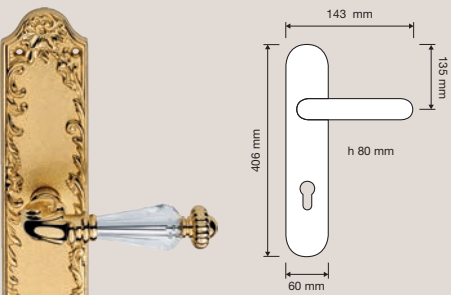

Collezione / Collection

1542 RB 015
Maniglia con rosetta
art.015 / Door handle
on rose art.015

1542 DK
Maniglia per finestra
con movimento DK 4
posizioni / Window
handle with DK
movement 4 clicks

1542 RB 113
Maniglia con rosetta
art.113 / Door handle
on rose art.113

1545 PT
Pomolo a tirare /
Fixed knob

1542 PL
Maniglia con placca
art.1395 / Door
handle on plate
art.1395

1545 PG
Pomolo a girare con
rosone art.1540 /
Turnable knob on big
rose art.1540

1543 PL
Maniglia con placca
art.1397 / Door
handle on plate
art.1397