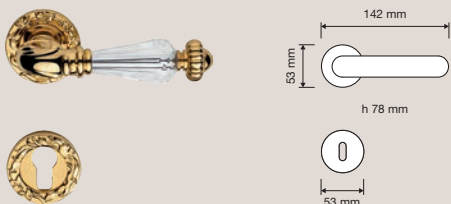

Collezione / Collection

1542 RB 015
Maniglia con rosetta
art.015 / Door handle
on rose art.015

1542 DK
Maniglia per finestra
con movimento DK 4
posizioni / Window
handle with DK
movement 4 clicks

1542 RB 113
Maniglia con rosetta
art.113 / Door handle
on rose art.113

1545 PT
Pomolo a tirare /
Fixed knob

1542 PL
Maniglia con placca
art.1395 / Door
handle on plate
art.1395

1545 PG
Pomolo a girare con
rosone art.1540 /
Turnable knob on big
rose art.1540

1543 PL
Maniglia con placca
art.1397 / Door
handle on plate
art.1397