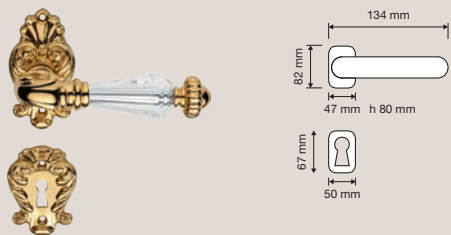

Ninfa Crystal

Finiture / Finishes

OF | Oro francese /
French gold

OZ | Oro zecchino /
Gold plated

PM | Patiné / Patiné
mat

Cristalli / Crystals

Linea Cali utilizza
esclusivamente cristalli
Swarovski® originali.
/ Linea Cali uses only
original Swarovski®
crystals.

Collezione / Collection

1542 RB 015
Maniglia con rosetta
art.015 / Door handle
on rose art.015

1542 DK
Maniglia per finestra
con movimento DK 4
posizioni / Window
handle with DK
movement 4 clicks

1542 RB 113
Maniglia con rosetta
art.113 / Door handle
on rose art.113