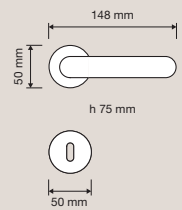

1735 RB 103
Maniglia con rosetta
art.103 / Door handle
on rose art.103

1735 PL
Maniglia con placca /
Door handle on plate

1735 DK
Maniglia per finestra
con movimento DK 4
posizioni / Window
handle with DK
movement 4 clicks