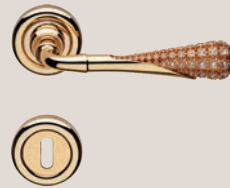

Collezione / Collection

Finiture / Finishes

CR | Cromo lucido /
Polished chrome

OZ | Oro zecchino /
Gold plated

Cristalli / Crystals

Linea Cali utilizza
esclusivamente cristalli
Swarovski® originali.
/ Linea Cali uses only
original Swarovski®
crystals.

1735 RB 103
Maniglia con rosetta
art.103 / Door handle
on rose art.103

1735 PL
Maniglia con placca /
Door handle on plate

1735 DK
Maniglia per finestra
con movimento DK 4
posizioni / Window
handle with DK
movement 4 clicks

1735 SK
Maniglia per finestra
con movimento
DK SmartBlock /
Window handle
with DK SmartBlock
movement