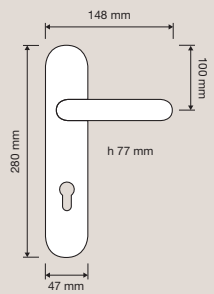

1735 RB 103
Maniglia con rosetta
art.103 / Door handle
on rose art.103

1735 PL
Maniglia con placca /
Door handle on plate

1735 DK
Maniglia per finestra
con movimento DK 4
posizioni / Window
handle with DK
movement 4 clicks