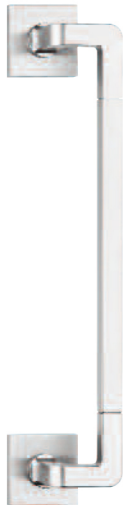

# K 368 Serie AC4 design Antonio Citterio con Toan Nguyen

## Dimensioni Sizes

Codice  
Code

Materiale  
Material

Interasse  
Centre distance

Finitura  
Finish

EAN

**K 368**

Ottone / Brass

◇◇ 300

Cromo

486505

1

◇◇ 300

Cromsatin

486512

1