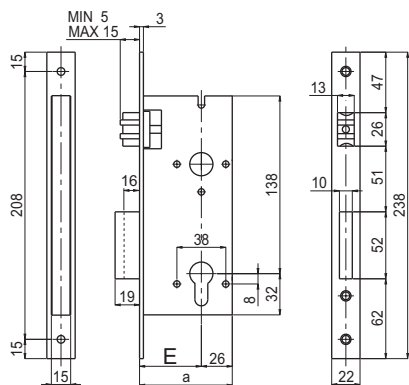

W3216/85 Serratura per bagno | Doppio quadro 8mm | Catenaccio e Scrocco
Bathroom lock | Double square hole 8mm | Bolt and Latch

Codice Code	Finitura Finishing						
W3216 85 40 ___ 7					40		
W3216 85 45 ___ 7					45		
W3216 85 50 ___ 7					50		
W3216 85 60 ___ 7		22x3x238	85	1	60	1	25
W3216 85 70 ___ 7					70		
W3216 85 80 ___ 7					80		

W3202 - W3207 Catenaccio Antistrappo | Rullo registrabile | 1-2 Mandate
Tamper proof bolt | Adjustable roller | 1-2 Turns

Codice Code	Finitura Finishing						
W3202 45 ___ 7					45		
W3202 50 ___ 7					50		
W3202 60 ___ 7				2	60		
W3202 70 ___ 7					70		
W3202 80 ___ 7					80		
W3207 45 ___ 7		22x3x238			45	1	25
W3207 50 ___ 7					50		
W3207 60 ___ 7				1	60		
W3207 70 ___ 7					70		
W3207 80 ___ 7					80		

W3212 - W3217

Catenaccio | Rullo registrabile | 1-2 Mandate

Bolt | Adjustable roller | 1-2 Turns

Code Code	Finitura Finishing					
W3212 40 ___ 7						40
W3212 45 ___ 7						45
W3212 50 ___ 7						50
W3212 60 ___ 7						60
W3212 70 ___ 7						70
W3212 80 ___ 7						80
W3217 40 ___ 7						40
W3217 45 ___ 7						45
W3217 50 ___ 7						50
W3217 60 ___ 7						60
W3217 70 ___ 7						70
W3217 80 ___ 7						80