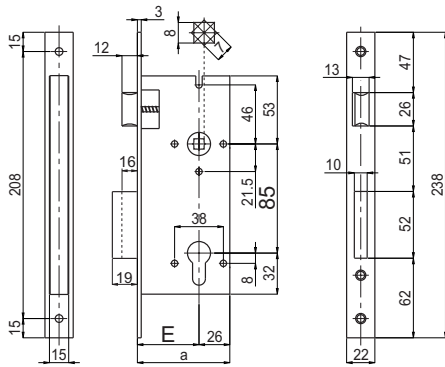

- Contropiastra con aletta Art. 357 OLV
- Viti di fissaggio
- CILINDRO ESCLUSO

ACCESSORIES

- Striking plate with tab Art. 357 OLV
- Fixing screws
- CYLINDER NOT INCLUDED

W3200/85 - W3205/85 Catenaccio Antistrappo e Scrocco | 1-2 Mandate | Azionamento a cilindro
Tamper proof bolt and latch | 1-2 Turns | Cylinder movement

W3210/85 - W3215/85 Catenaccio e Scrocco | 1-2 Mandate | Azionamento a cilindro
Bolt and Latch | 1-2 Turns | Cylinder movement

Codice Code	Finitura Finishing						
W3210 85 40 ___ 7					40		
W3210 85 45 ___ 7					45		
W3210 85 50 ___ 7					50		
W3210 85 60 ___ 7				2	60		
W3210 85 70 ___ 7					70		
W3210 85 80 ___ 7					80		
W3215 85 40 ___ 7		22x3x238	85		40	1	25
W3215 85 45 ___ 7					45		
W3215 85 50 ___ 7					50		
W3215 85 60 ___ 7				1	60		
W3215 85 70 ___ 7					70		
W3215 85 80 ___ 7					80		

W3216/85 Serratura per bagno | Doppio quadro 8mm | Catenaccio e Scrocco
Bathroom lock | Double square hole 8mm | Bolt and Latch

Codice Code	Finitura Finishing						
W3216 85 40 ___ 7					40		
W3216 85 45 ___ 7					45		
W3216 85 50 ___ 7					50		
W3216 85 60 ___ 7		22x3x238	85	1	60	1	25
W3216 85 70 ___ 7					70		
W3216 85 80 ___ 7					80		