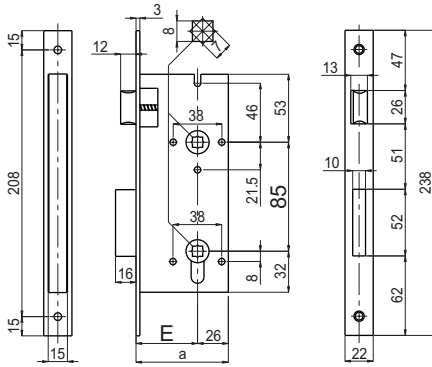

- Contropiastra con aletta Art. 357 OLV
- Viti di fissaggio
- CILINDRO ESCLUSO

ACCESSORIES

- Striking plate with tab Art. 357 OLV
- Fixing screws
- CYLINDER NOT INCLUDED

W3200/85 - W3205/85 Catenaccio Antistrappo e Scrocco | 1-2 Mandate | Azionamento a cilindro
Tamper proof bolt and latch | 1-2 Turns | Cylinder movement

W3210/85 - W3215/85 Catenaccio e Scrocco | 1-2 Mandate | Azionamento a cilindro
Bolt and Latch | 1-2 Turns | Cylinder movement

Codice Code	Finitura Finishing						
W3210 85 40 ___ 7					40		
W3210 85 45 ___ 7					45		
W3210 85 50 ___ 7					50		
W3210 85 60 ___ 7				2	60		
W3210 85 70 ___ 7					70		
W3210 85 80 ___ 7					80		
W3215 85 40 ___ 7		22x3x238	85		40	1	25
W3215 85 45 ___ 7					45		
W3215 85 50 ___ 7					50		
W3215 85 60 ___ 7				1	60		
W3215 85 70 ___ 7					70		
W3215 85 80 ___ 7					80		

W3216/85 Serratura per bagno | Doppio quadro 8mm | Catenaccio e Scrocco
Bathroom lock | Double square hole 8mm | Bolt and Latch

Codice Code	Finitura Finishing						
W3216 85 40 ___ 7					40		
W3216 85 45 ___ 7					45		
W3216 85 50 ___ 7					50		
W3216 85 60 ___ 7		22x3x238	85	1	60	1	25
W3216 85 70 ___ 7					70		
W3216 85 80 ___ 7					80		