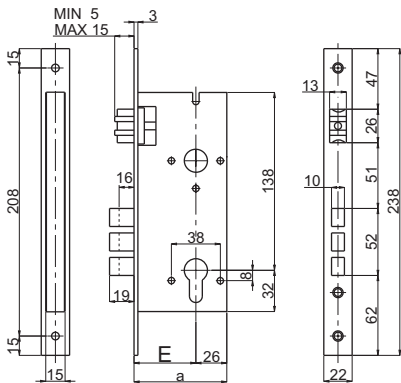

W3202 - W3207 Catenaccio Antistrappo | Rullo registrabile | 1-2 Mandate
Tamper proof bolt | Adjustable roller | 1-2 Turns

Codice Code	Finitura Finishing						
W3202 45 ___ 7					45		
W3202 50 ___ 7					50		
W3202 60 ___ 7				2	60		
W3202 70 ___ 7					70		
W3202 80 ___ 7					80		
W3207 45 ___ 7		22x3x238			45	1	25
W3207 50 ___ 7					50		
W3207 60 ___ 7				1	60		
W3207 70 ___ 7					70		
W3207 80 ___ 7					80