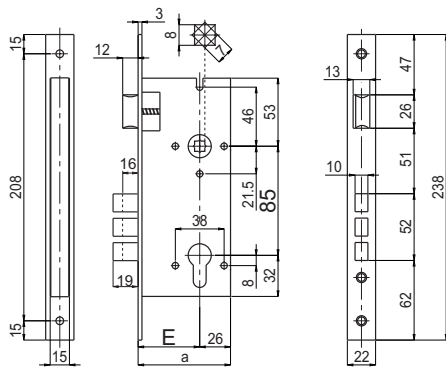

Piastra Frontale con mesh SWAROVSKI

Frontal Plate with SWAROVSKI mesh

FINITURA DI SERIE

- Piastra frontale, Catenaccio, Scrocco o Rullo OLV

STANDARD FINISHINGS

- Front plate, Bolt, Latch or Roller OLV

DOTAZIONE

- Contropiastra con aletta Art. 357 OLV
- Viti di fissaggio
- CILINDRO ESCLUSO

ACCESSORIES

- Striking plate with tab Art. 357 OLV
- Fixing screws
- CYLINDER NOT INCLUDED

W3200/85 - W3205/85 Catenaccio Antistrappo e Scrocco | 1-2 Mandate | Azionamento a cilindro
Tamper proof bolt and latch | 1-2 Turns | Cylinder movement

W3216/85 Serratura per bagno | Doppio quadro 8mm | Catenaccio e Scrocco
Bathroom lock | Double square hole 8mm | Bolt and Latch

Codice Code	Finitura Finishing						
W3216 85 40 ___ 7					40		
W3216 85 45 ___ 7					45		
W3216 85 50 ___ 7					50		
W3216 85 60 ___ 7		22x3x238	85	1	60	1	25
W3216 85 70 ___ 7					70		
W3216 85 80 ___ 7					80		